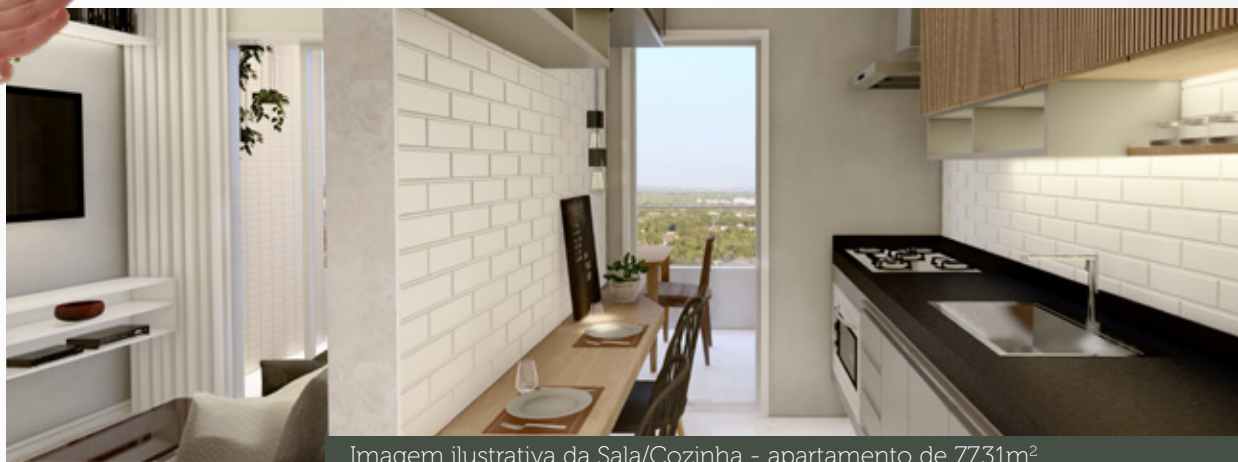

MADRI

RESIDENCE

 Do tamanho
da sua felicidade

Imagem ilustrativa da fachada

Imagem real da vista panorâmica

Presente no coração do Eusébio e no seu

O Madri Residence foi pensado para quem ama qualidade de vida. Um projeto moderno, próximo a tudo e ideal para receber seus bons momentos. Venha e surpreenda-se com o local que já conquistou o lugar mais cobiçado de todos: o centro da sua vida.

Imagem ilustrativa do Salão de Festas

Apartamento de 77,31m²

Imagem ilustrativa da sala do apartamento de 77,31m²

Imagem ilustrativa da Sala/Cozinha - apartamento de 77,31m²

Felicidade tamanho família

Cada ambiente é um convite a diversão ao lado da sua família. Afinal, morar bem é aproveitar com quem a gente ama.